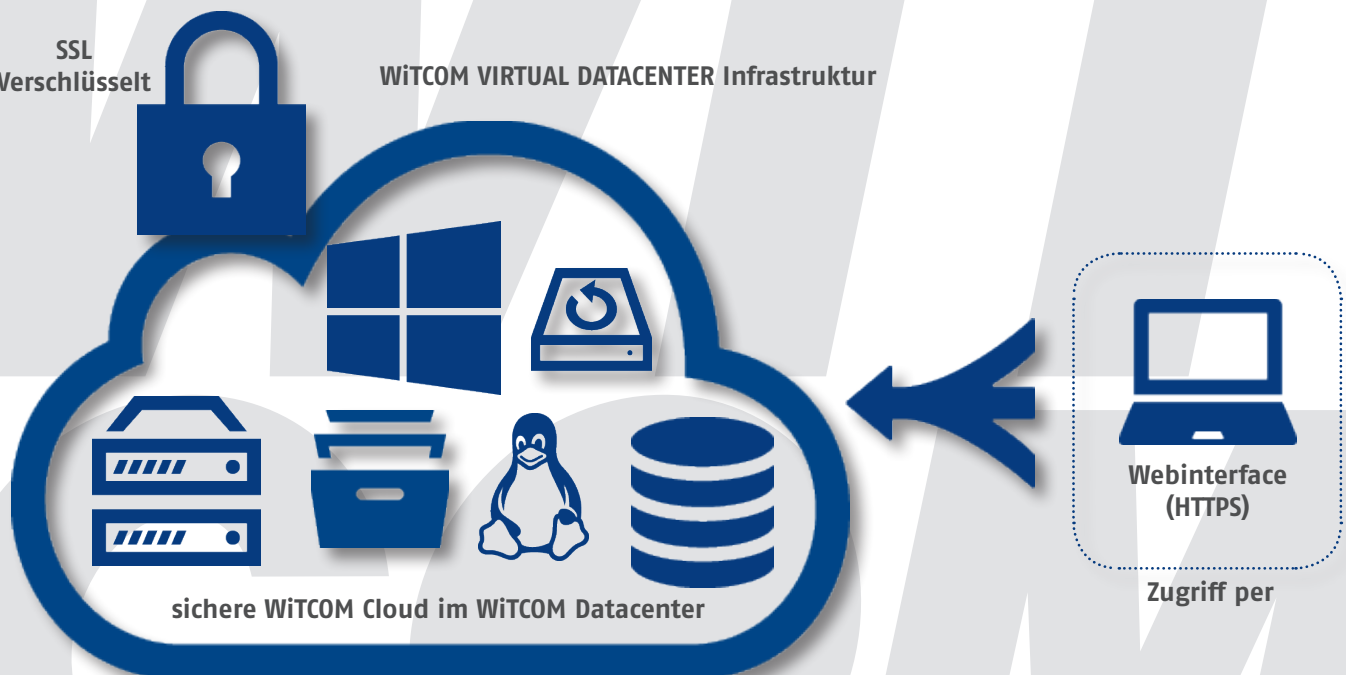

WITCOM VIRTUAL DATACENTER: SKALIERBARE RESSOURCEN!

Das skalierbare Rechenzentrum der nächsten Generation! – Hosted in Germany.

SSL
Verschlüsselt

WITCOM VIRTUAL DATACENTER Infrastruktur

WAS IST WITCOM VIRTUAL DATACENTER?

Mit **WITCOM VIRTUAL DATACENTER** steht Ihnen eine cloud-baiserte hochleistungsfähige IT-Infrastruktur zur Verfügung. Basis ist eine hochverfügbare Virtualisierungsplattform, die über die Rechenzentren der **WITCOM** realisiert und von **WITCOM** betrieben und administriert wird. **WITCOM** stellt Ihnen auf dieser Virtualisierungsplattform Ressourcen in Form von **CPU-Leistung, Hauptspeicher (RAM) und Festplattenkapazität** zur Verfügung. Diese Ressourcen werden Ihnen fest zugewiesen. Sie erhalten somit Ihr eigenes virtuelles **DATACENTER**, dass Sie jederzeit flexibel konfigurieren können. Für diesen Zweck steht Ihnen über eine gesicherte Internetanwendung der Zugriff auf eine **Administrationsanwendung** bereit. Eine Verteilung Ihrer Ressourcen auf Ihren virtuellen Maschinen und somit eine Anpassung an Ihre Anforderungen, ist damit jederzeit selbständig möglich. Erhalten Sie mit **WITCOM VIRTUAL DATACENTER** mehr Flexibilität und Kostenvorteile sowie gleichzeitig die Kontrolle und Sicherheit wie in einem eigenen Rechenzentrum!

WITCOM VIRTUAL DATACENTER: SKALIERBARE RESSOURCEN!

DER ABLAUF IM DETAIL!

Im Rahmen des **WITCOM VIRTUAL DATACENTER** stellt Ihnen WiTCOM auf einer Virtualisierungsplattform Ressourcen in Form von **CPU-Leistung, Hauptspeicher (RAM) und Festplattenkapazität** zur Verfügung. Und zwar genau die Menge an Ressourcen, die Sie benötigen. Diese Ressourcen werden Ihnen fest zugewiesen und Sie konfigurieren daraus, die von Ihnen für den Betrieb Ihrer Anwendungen benötigten virtuelle Maschinen bzw. eine Sammlung vorkonfigurierter virtueller Maschinen als sogenannte vApps.